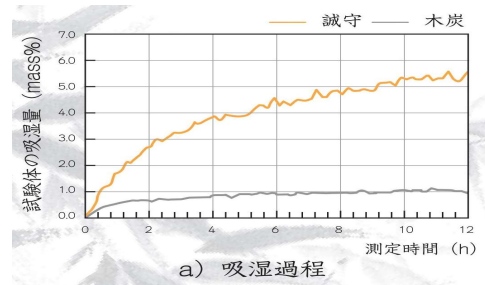

produced by
LIZUMO international Co.,Ltd