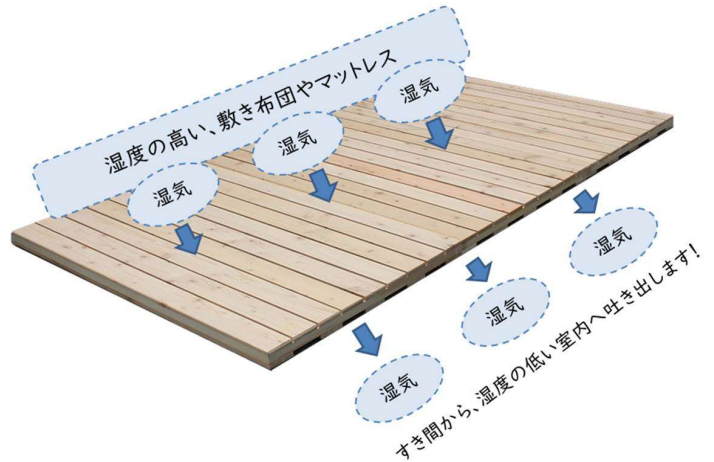

「森の寝床」はLIZUMOインターナショナル株式会社の登録商標です。

LIZUMOインターナショナル株式会社/TEL・FAX 0853-31-4399/URL:https://www.lizumointl.com

布団を敷いたまま除湿します!

分割式で、設置・移動簡単!

調湿竹炭「誠守」入り

布団は別売りです

調湿竹炭入りで、敷き布団を除湿します!

普通に生活しながら、布団またはマットレスを乾かします。

お布団を毎日上げ下ろしする必要がなくなります!

(お部屋の環境にあわせて、定期的に天日干しをお勧めします。)

使い方簡単! 並べて敷くだけ。

付属品のフェルト
フローリングの傷防止
& 滑り止め用フェルト。
必要な時に裏面4隅に
貼ってご使用ください。

大山竹炭「誠守」の調湿能力は半永久的

- ① 吸湿・放湿能力は、半永久的!
- ② 交換の必要ありません!
- ③ 吸湿・放湿能力は、木炭の約5倍!

※さらに、臭い成分や化学物質を吸着する性質があり、お部屋の空気がきれいになります。(脱臭能力には、限界があります。)