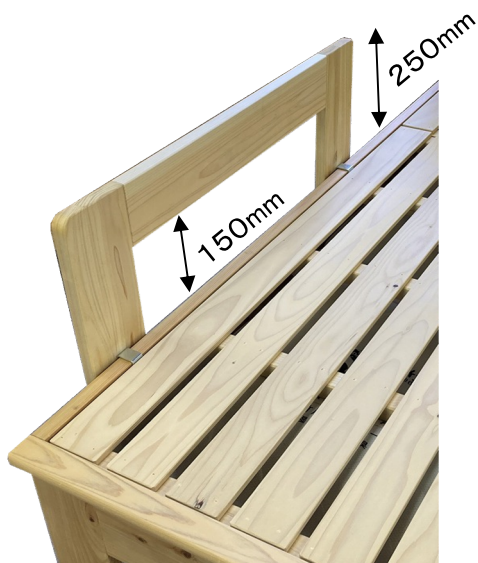

① 上から金具を引っ掛ける