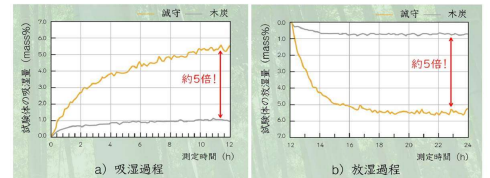

布団を敷いたまま除湿します!

分割式で、設置・移動簡単!

布団は別売りです

調湿竹炭入りで、敷き布団を除湿します!

普通に生活しながら、布団またはマットレスを乾かします。

お布団を毎日上げ下ろしする必要がなくなります!

(お部屋の環境にあわせて、定期的に天日干しをお勧めします。)

使い方簡単! 並べて敷くだけ。

大山竹炭「誠守」の調湿能力は半永久的

- ① 吸湿・放湿能力は、半永久的!
- ② 交換の必要ありません!
- ③ 吸湿・放湿能力は、木炭の約5倍!

※さらに、臭い成分や化学物質を吸着する性質があり、お部屋の空気がきれいになります。(脱臭能力には、限界があります。)

どうして半永久的に働くの?

湿気を湿度が高い方から吸い取り、低い方へ吐き出し、竹炭が湿気をため込まないからです。

~マットレスを乗せて使用~

フローリングまたは畳の上に「竹炭入り3分割フロアベッドII」を敷いて、マットレスを乗せて使用する。

毎日の睡眠大切に...

マットレスは別売りです

万年床、フローリングに直接マットレスを敷いてお休みの方!

NG!! 湿気(じめじめ)・カビ・ダニ問題

~敷き布団を敷いて使用~

フローリングまたは畳の上に「竹炭入り3分割フロアベッドII」を敷いて、敷き布団を乗せて使用する。

毎日の睡眠大切に...

布団は別売りです

万年床、フローリングに直接布団を敷いてお休みの方!

NG!! 湿気(じめじめ)・カビ・ダニ問題

~ベッドフレームに乗せて使用~

現在使用中のベッドフレームに「竹炭入り3分割フロアベッドII」を敷いて、その上にマットレスを乗せて使用する。(ベッドフレームとマットレスの間に挟んで使う)

毎日の睡眠大切に...

ベッドフレームは別売りです

2022.07.01より価格改訂

No	アイテム	1枚の寸法(mm)			重量 1枚当り	設置時の寸法(mm)				竹炭 袋数	消費税別/円	
		幅	長さ	高さ		幅	長さ	高さ	枚数		希望小売価格	販売価格
1	フロアベッドS(3分割)	970	650	40	8kg	970	1,950	40	3	6	81,000	
2	フロアベッドSD(3分割)	1,200	650	40	10kg	1,200	1,950	40	3	6	91,000	
3	フロアベッドD(4分割)	1,400	486	40	9kg	1,400	1,944	40	4	8	114,000	

「森の寝床」はLIZUMOインターナショナル株式会社の登録商標です。

LIZUMOインターナショナル株式会社/TEL・FAX 0853-31-4399/URL:https://www.lizumointl.com