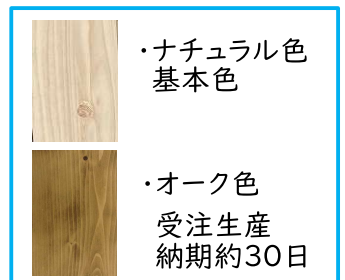

「森の寝床」はLIZUMOインターナショナル株式会社の登録商標です。

LIZUMOインターナショナル株式会社/TEL・FAX 0853-31-4399/URL:https://www.lizumointl.com

アイテム名: ベッドガード

(用途) 布団のずれ落ちを防ぐ

(注意) 厚み20cm以上のマットレスを
使用の際には、用を成しません。
手すりを目的とした使用はできません。

(内面)

(塗料) F☆☆☆☆
・国産 植物系自然塗料
成分 = 亜麻仁油

① 上から金具を引っ掛ける

② 下からボルトで固定する。

No	アイテム	サイズ	寸法 (mm)			パッケージ		消費税別/円	
			幅	奥行	高さ	個口数	才数	希望小売価格	販売価格
6	ヒノキ ベッドガード	共通	700	45	400	1	1	18,000	

「森の寝床」はLIZUMOインターナショナル株式会社の登録商標です。

LIZUMOインターナショナル株式会社 / TEL・FAX 0853-31-4399 / URL: <https://www.lizumointl.com>