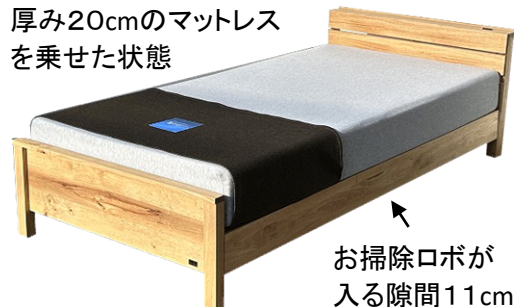

「森の寝床」はLIZUMOインターナショナル株式会社の登録商標です。

「森の寝床」炭入り健康ベッド／ラバーウッド／自然塗料仕上げ

※天然木のため木目や節、色合い等、商品ごとに違いがあります。

(共通のセールスポイント)

- ・敷き布団が使える床面長さ2mサイズのベッドフレームです。
- ・調湿竹炭入りで、敷き布団またはマットレスを普通に生活しながら乾かすので、毎日上げ下ろしする必要がなくなります。
(お部屋の環境(湿度)にあわせて、敷き布団や竹炭の定期的な天日干しをお勧めします)
- ・フレーム素材はラバーウッド無垢、竹炭の調湿能力は半永久的。生涯お使い頂けます。
- ・植物系自然塗料仕上げで、手触りサラサラ!

①ヘッドレス

◎床面高さ2段階

- 40cm ~ 敷き布団、厚み10cm程度のマットレスを使用
- 26cm ~ 厚みのあるマットレスを使用

②ヘッド 棚付

◎調湿竹炭入り

大山竹炭「誠守」9ℓ×8袋入り
調湿能力は木炭の約5倍!
調湿能力は半永久的!

棚はコンセント、
こぼれ止め付き

厚み20cmのマットレス
を乗せた状態