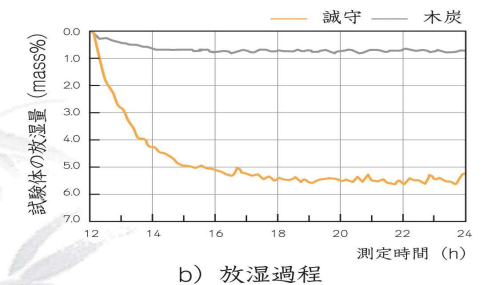

produced by
LIZUMO international Co.,Ltd